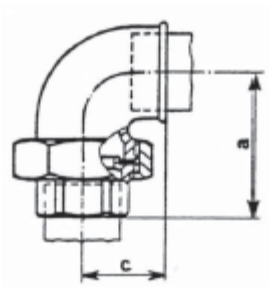

GOMITI

ELBOWS

96

Gomiti a 90° F.F.
con bocchettone a sede conica

Unions elbows 90° F.F. with conical seat

Diametri Ø	a mm	c mm	Peso / Weight g
3/8	52	25	200
1/2	58	28	248
3/4	62	33	351
1	72	38	549
1.1/4	82	45	793
1.1/2	90	50	1104
2	100	58	1649
2.1/2	122	70	2800
3	135	78	3989