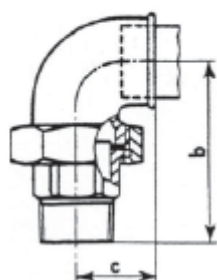

GOMITI

ELBOWS

97

Gomiti a 90° M.F.
con bocchettone a sede piana

Unions elbows 90° M.F. with flat seat

Diametri Ø	b mm	c mm	Peso / Weight g
1/2	76	28	264
3/4	82	33	382
1	94	38	600
1.1/4	107	45	920
1.1/2	115	50	1234
2	128	58	1924