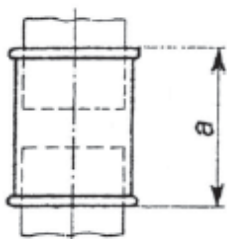

### 271 Manicotti filettati destri e sinistri M2 R-L

Sockets right and left

Diametri Ø	Dimensioni / Dimensions mm	Peso / Weight g
	a	
3/8	30	61,2
1/2	36	74
3/4	39	114
1	45	195
1.1/4	50	263
1.1/2	55	347
2	65	498