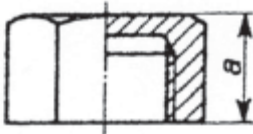

TAPPI

PLUGS

300

Tappi femmina T1
Hexagon Caps

Diametri Ø	Dimensioni / Dimensions mm	Peso / Weight g
	a min.	
3/8	17	29
1/2	19	43
3/4	22	66
1	24	106
1.1/4	27	116
1.1/2	27	191
2	32	325
2.1/2	35	609
3	38	938
4	45	1678