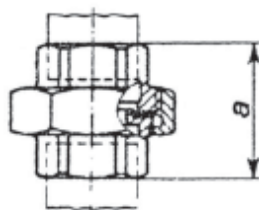

BOCCHETTONI

UNIONS

330

Bocchettoni F.F.
a sede piana U1

Unions F.F. with flat seat

| Diametri Ø | Dimensioni / Dimensions mm | Peso / Weight g |
|---------------|-------------------------------|--------------------|
| | a | |
| 1/2 | 48 | 187 |
| 3/4 | 52 | 254 |
| 1 | 58 | 394 |
| 1.1/4 | 65 | 585 |
| 1.1/2 | 70 | 774 |
| 2 | 78 | 1143 |
| 2.1/2 | 85 | 1812 |
| 3 | 95 | 2536 |
| 4 | 110 | 4605 |

I bocchettoni a sede piana possono essere forniti con o senza bordo, a scelta del committente.