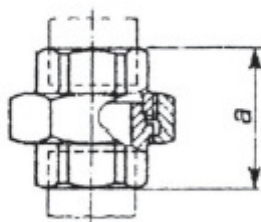

### 340 Bocchettoni F.F. a sede conica U11

*Unions F.F. with conical seat*

Diametri Ø	Dimensioni / Dimensions mm	Peso / Weight g
	a	
1/4	42	108
3/8	45	150
1/2	48	223
3/4	52	283
1	58	348
1.1/4	65	620
1.1/2	70	722
2	78	1055
2.1/2	85	1981
3	95	2798
4	110	4536