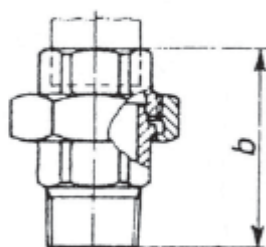

## UNIONS

**341**

Bocchettoni M.F.  
a sede conica U12

*Unions M.F. with conical seat*

Diametri Ø	Dimensioni / Dimensions mm	Peso / Weight g
	<i>b</i>	
1/4	55	108
3/8	58	150
1/2	66	252
3/4	72	331
1	80	419
1.1/4	90	690
1.1/2	95	801
2	106	1278
2.1/2	118	2850
3	130	3328
4	145	5300