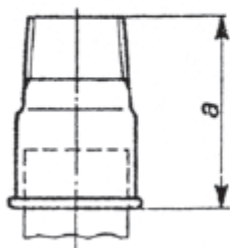

MANICOTTI

SOCKETS

529

Manicotti M.F. M4

Sockets M.F.

| Diametri Ø | Dimensioni / Dimensions mm | Peso / Weight g |
|---------------|-------------------------------|--------------------|
| | a | |
| 3/8 | 35 | 48 |
| 1/2 | 43 | 76 |
| 3/4 | 48 | 124 |
| 1 | 55 | 196 |
| 1.1/4 | 60 | 300 |
| 1.1/2 | 63 | 400 |
| 2 | 70 | 603 |