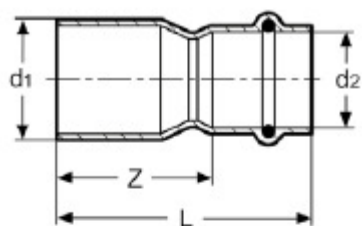

ZC0243 Manicotto di Riduzione M / F

| CODICE | d1xd2 | L | Z |
|-----------------|---------|-----|-----|
| ZC0243015012000 | 15x12 | 45 | 27 |
| ZC0243018015000 | 18x15 | 74 | 52 |
| ZC0243022012000 | 22x12 | 56 | 38 |
| ZC0243022015000 | 22x15 | 57 | 35 |
| ZC0243022018000 | 22x18 | 58 | 35 |
| ZC0243028015000 | 28x15 | 59 | 37 |
| ZC0243028018000 | 28x18 | 72 | 49 |
| ZC0243028022000 | 28x22 | 69 | 45 |
| ZC0243035018000 | 35x18 | 78 | 55 |
| ZC0243035022000 | 35x22 | 74 | 50 |
| ZC0243035028000 | 35x28 | 77 | 52 |
| ZC0243042028000 | 42x28 | 97 | 72 |
| ZC0243042035000 | 42x35 | 87 | 61 |
| ZC0243054022000 | 54x22 | 112 | 88 |
| ZC0243054028000 | 54x28 | 117 | 92 |
| ZC0243054035000 | 54x35 | 111 | 85 |
| ZC0243054042000 | 54x42 | 115 | 79 |
| ZC0243076054000 | 76.1x54 | 152 | 107 |
| ZC0243089054000 | 88.9x54 | 194 | 149 |