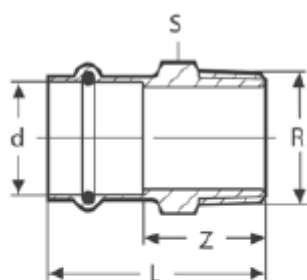

HT8243 Manicotto FxFil. R

CODICE	Rxd	L	Z	S
HT8243A12015000	1/2x15	46	24	25
HT8243A12018000	1/2x18	48	25	27
HT8243A34015000	3/4x15	48	26	28
HT8243A34018000	3/4x18	49	26	28
HT8243A34022000	3/4x22	51	27	32
HT8243A34028000	3/4x28	52	27	38
HT8243B01022000	1x22	52	28	34
HT8243B01028000	1x28	54	29	38
HT8243B14035000	1.1/4x35	60	34	46