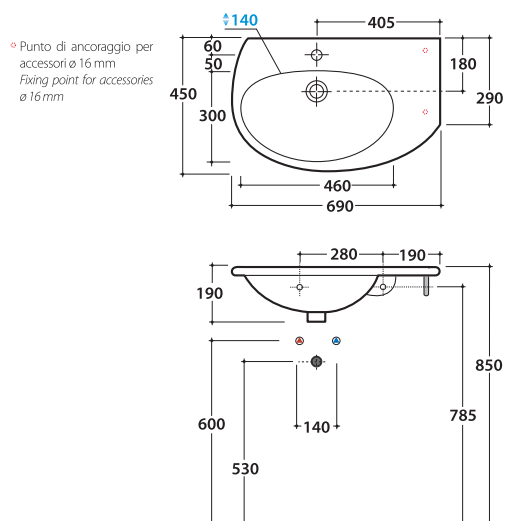

GRACE LAVABO BO023.BI

GLOBO

Cod. **BO023.BI**

Lavabo 69 monoforo destro. Con foro troppo pieno. Installazione sospesa.
Completo di fissaggi. Peso 18 kg
Basin 69cm Rh one hole. Provided with overflow. Wall-hung mounted.
Fixing kit included.

Cod. **BO024**

Portasciugamani in ottone cromato.
Brass chromium-plated towel rail.

Cod. **BS005.BI**

Semicolonna in ceramica
Ceramic semi-pedestal